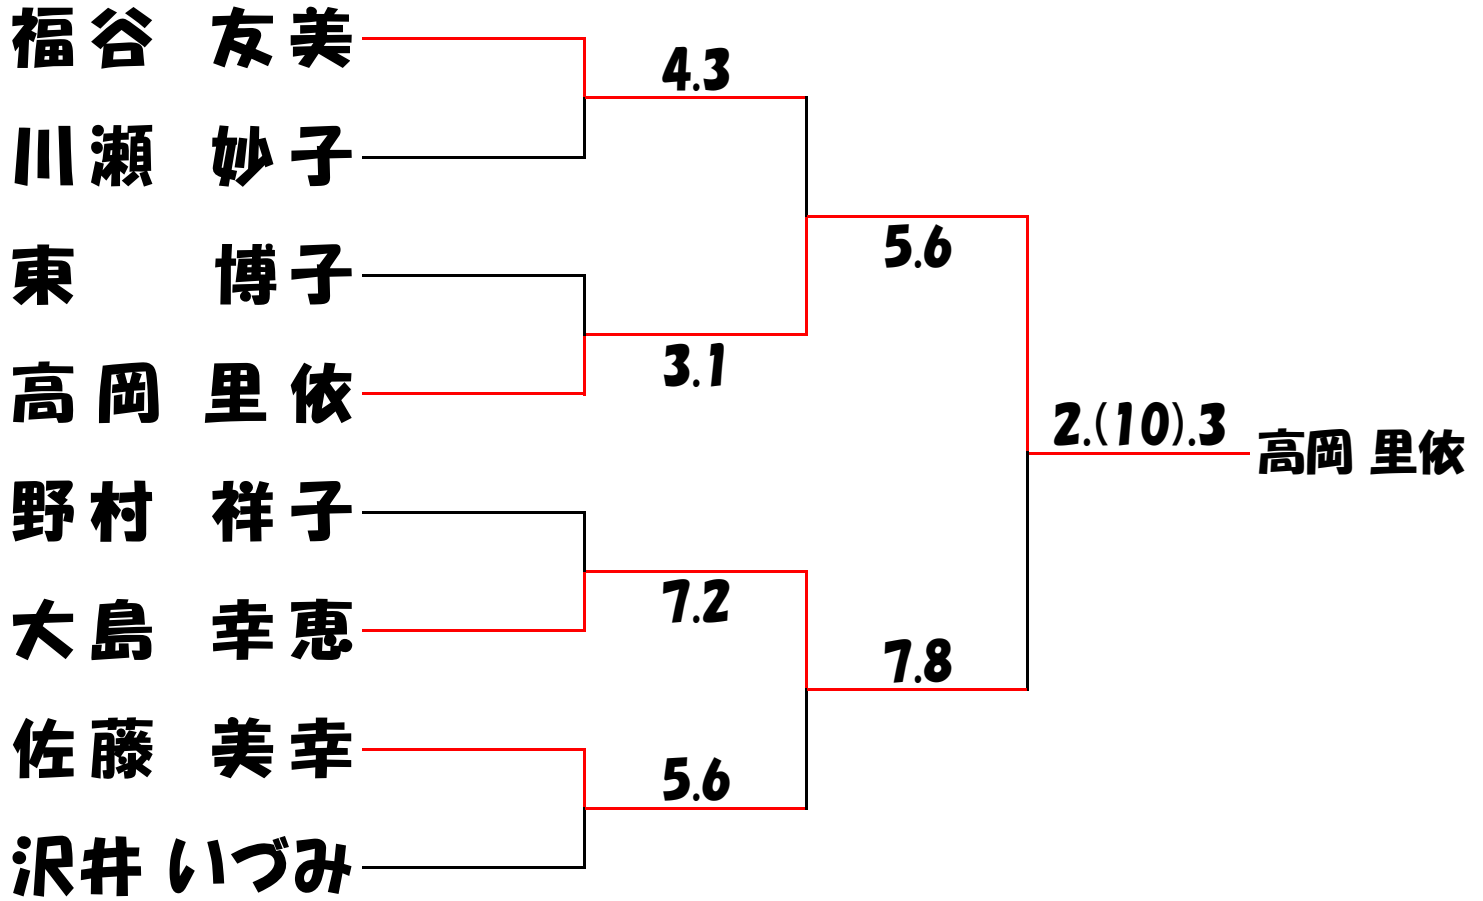

女子 新人クラス

コンソレーション