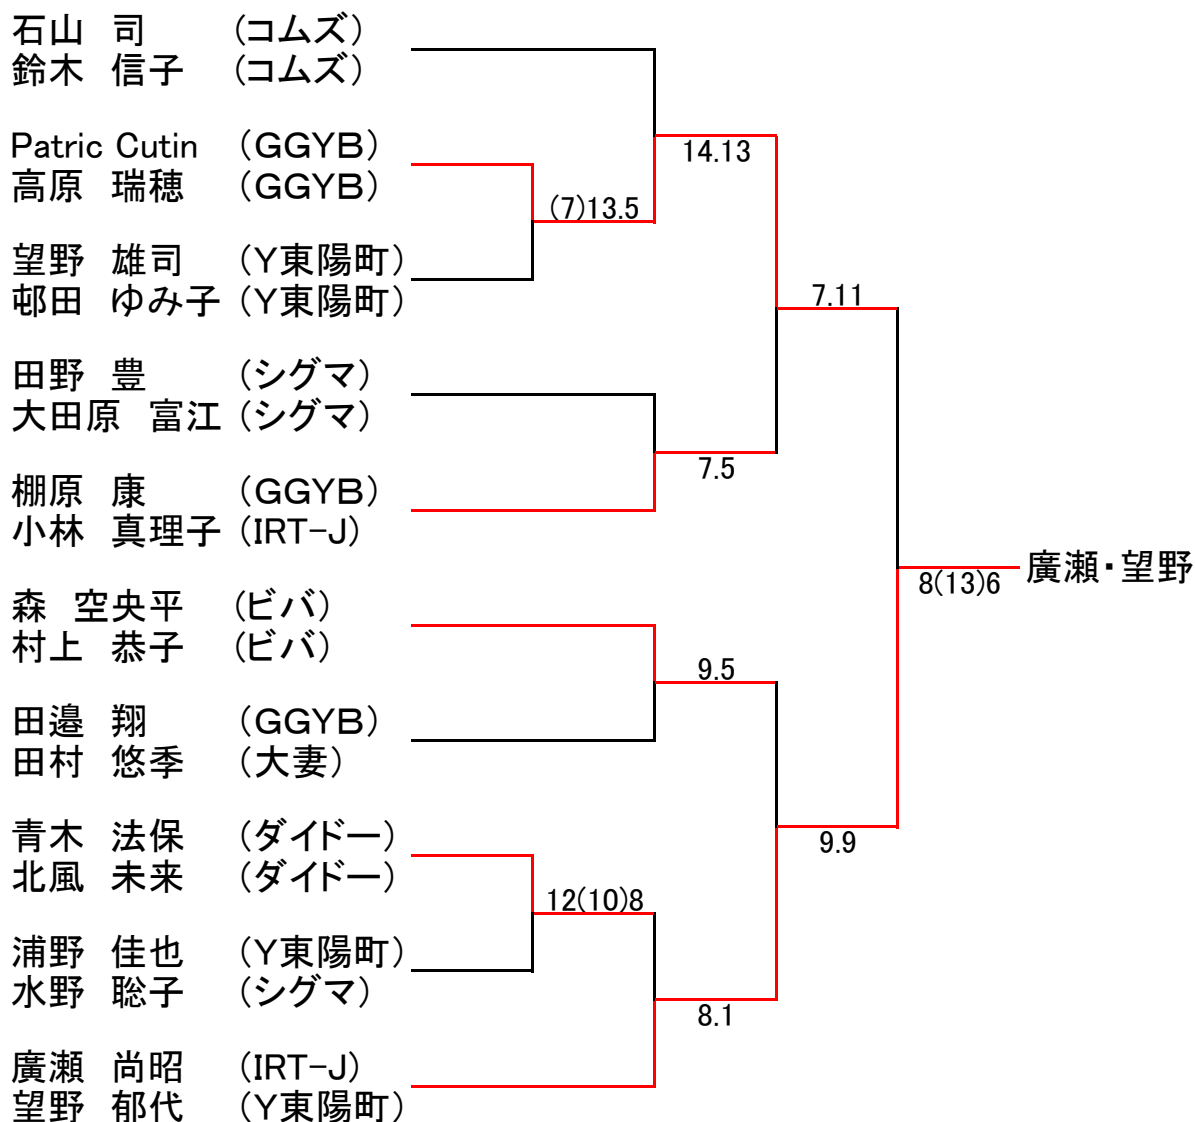

馬車道フレッシュマンズトーナメント ミックスダブルスクラス

ミックスダブルスクラス(コンソレーション)